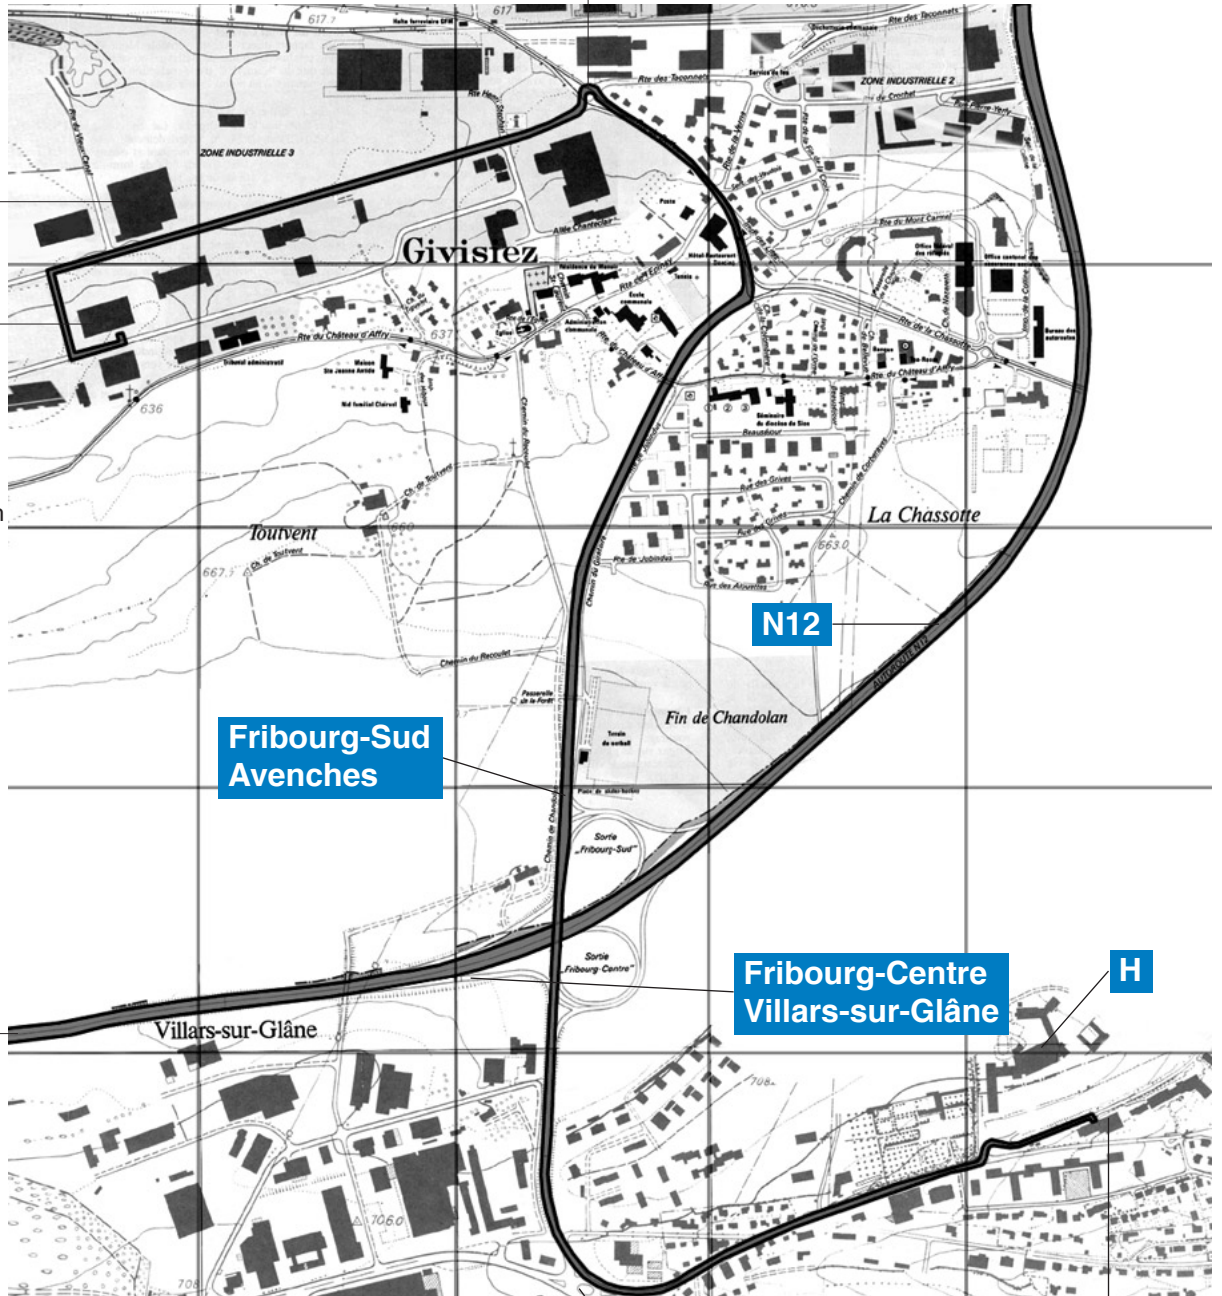

**Corminboeuf  
Z.I.**

Berne 35 km  
Zurich 170km

Michelin

**CONTRINEX**

rte André Piller 50  
CH-1762 Givisiez  
Switzerland  
Tel ++41 26 460 46 46  
Fax ++41 26 460 46 40  
E-mail:  
headoffice@contrinex.ch

Vevey 60 km  
Geneva 145km

**Fribourg-Centre  
Villars-sur-Glâne**

**H**

**Fribourg**

Hotel  
Au Parc Hôtel  
rte de Villars 37  
1700 Fribourg  
Switzerland  
Tel ++41 26 429 56 56  
Fax ++41 26 429 56 57